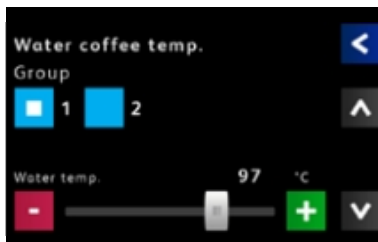

<기기 사양>

- 서랍식 낮은 전용 트레이
- 작업대 LED 조명 라이트
- 프로그래밍용 USB포트
- TFT LCD 모니터 (TS사양 선택시)

<기본사양>

- 전자식 스팀보일러 압력(온도) 조절 가능)
- 전자식 커피보일러 온도 조절 가능(각 그룹별 보일러 별)
- 전자식 그룹 온도 조절 가능(각 그룹별 보일러 별)
- 전자식 컵히터 온도 조절 가능
- 에너지 세이빙 기능 (전체온도 낮춤 설정, 부분(그룹헤드) 온도 낮춤 설정)
- 필터교체 주기 알람 설정 (리터)
- 버튼별 추출 카운터 확인 기능
- 시간설정 가능
- 휴무일 설정(OFF)
- 언어 설정 (영어°C, 영어°F, 독일어, 이탈리아어, 프랑스어, 스페인어, 포르투갈어)
- 그룹헤드 청소 알람설정 및 자동 그룹 청소 기능
- 그룹 수 사용제한 설정
- 추출 디스플레이 설정(온도 버전, 시간 버전, 비정상 추출 알림 버전)
- 설정된 프로그램 USB DOWNLOAD/UPLOAD 가능

<옵션사항>

- 쿨터치 스팀완드(COOL TOUCH STEAM WAND) 장착가능(주문시만)

DISPLAY

Flowchart (플로어 차트)

추출주기 전반에 걸쳐 주입의 실제 추세를 표시합니다.

Groups' temperatures(그룹 온도)

디스플레이에서 직접 개별 그룹의 온도 설정.

Water temperatures of the groups' boilers (커피보일러 온도 설정)

디스플레이에서 직접 각각의 그룹에 보일러의 온도 설정(커피추출수).

Boiler's pressure (서비스보일러 압력)

스팀보일러를 디스플레이에서 빠르고 직관적인 설정

Timer function (타이머 기능)

각 그룹의 추출 시간보기.

DISPLAY

Usage statistics (통계)

주별, 월별 및 연 단위로 소비 통계보기..