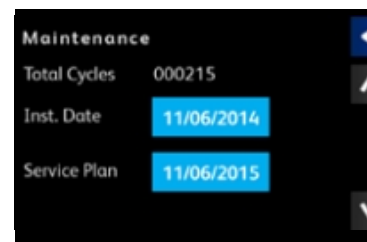

Maintenance(작동일 설정)

프로그래밍 된 유지 보수를 위한 주기 설정.