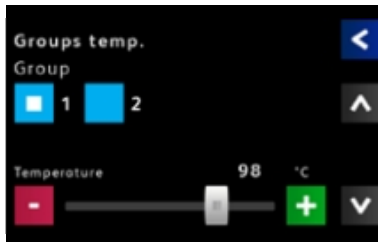

<기기 사양>

- 서랍식 낮은 전용 트레이
- 작업대 LED 조명 라이트
- 프로그래밍용 USB포트
- TFT LCD 모니터 (TS사양 선택시)

<기본사양>

- 전자식 스팀보일러 압력(온도) 조절 가능)
- 전자식 커피보일러 온도 조절 가능(각 그룹별 보일러 별)
- 전자식 그룹 온도 조절 가능(각 그룹별 보일러 별)
- 전자식 컵히터 온도 조절 가능
- 에너지 세이빙 기능 (전체온도 낮춤 설정, 부분(그룹헤드) 온도 낮춤 설정)
- 필터교체 주기 알람 설정 (리터)
- 버튼별 추출 카운터 확인 기능
- 시간설정 가능
- 휴무일 설정(OFF)
- 언어 설정 (영어°C, 영어°F, 독일어, 이탈리아어, 프랑스어, 스페인어, 포르투갈어)
- 그룹헤드 청소 알람설정 및 자동 그룹 청소 기능
- 그룹 수 사용제한 설정
- 추출 디스플레이 설정(온도 버전, 시간 버전, 비정상 추출 알림 버전)
- 설정된 프로그램 USB DOWNLOAD/UPLOAD 가능

<옵션사항>

- 쿨터치 스팀완드(COOL TOUCH STEAM WAND) 장착가능(주문시만)

DISPLAY

Flowchart (플로어 차트)

추출주기 전반에 걸쳐 주입의 실제 추세를 표시합니다.

Groups' temperatures(그룹 온도)

디스플레이에서 직접 개별 그룹의 온도 설정.

Water temperatures of the groups' boilers (커피보일러 온도 설정)

디스플레이에서 직접 각각의 그룹에 보일러의 온도 설정(커피추출수).

Boiler's pressure (서비스보일러 압력)

스팀보일러를 디스플레이에서 빠르고 직관적인 설정

Timer function (타이머 기능)

각 그룹의 추출 시간보기.

DISPLAY

Usage statistics (통계)

주별, 월별 및 연 단위로 소비 통계보기..