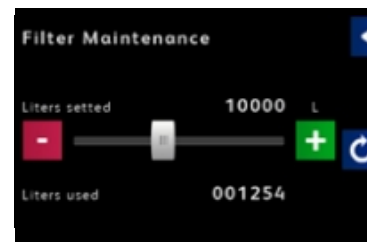

<옵션사항>

- 쿨터치 스팀완드(COOL TOUCH STEAM WAND) 장착가능(주문시만)

DISPLAY

Flowchart (플로어 차트)

추출주기 전반에 걸쳐 주입의 실제 추세를 표시합니다.

Groups' temperatures(그룹 온도)

디스플레이에서 직접 개별 그룹의 온도 설정.

Water temperatures of the groups' boilers (커피보일러 온도 설정)

디스플레이에서 직접 각각의 그룹에 보일러의 온도 설정(커피추출수).

Boiler's pressure (서비스보일러 압력)

스팀보일러를 디스플레이에서 빠르고 직관적인 설정

Timer function (타이머 기능)

각 그룹의 추출 시간보기.

DISPLAY

Usage statistics (통계)

주별, 월별 및 연 단위로 소비 통계보기..

Energy saving(에너지 세이빙)

각 그룹의 대기 시간을 설정할 수 있습니다.

Working days(작동일 설정)

일주일의 기기의 작동일을 미리 설정할 수 있습니다.

Maintenance(작동일 설정)

프로그래밍 된 유지 보수를 위한 주기 설정.

Filters maintenance(필터 관리)

필터의 교체주기 설정