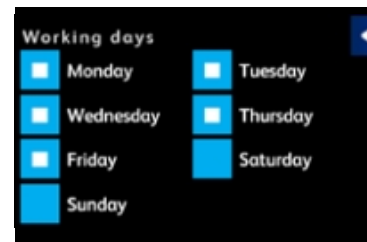

<옵션사항>

- 쿨터치 스팀완드(COOL TOUCH STEAM WAND) 장착가능(주문시만)

DISPLAY

Flowchart (플로어 차트)

추출주기 전반에 걸쳐 주입의 실제 추세를 표시합니다.

Groups' temperatures(그룹 온도)

디스플레이에서 직접 개별 그룹의 온도 설정.

Water temperatures of the groups' boilers (커피보일러 온도 설정)

디스플레이에서 직접 각각의 그룹에 보일러의 온도 설정(커피추출수).

Boiler's pressure (서비스보일러 압력)

스팀보일러를 디스플레이에서 빠르고 직관적인 설정

Timer function (타이머 기능)

각 그룹의 추출 시간보기.

DISPLAY

Usage statistics (통계)

주별, 월별 및 연 단위로 소비 통계보기..

Energy saving(에너지 세이빙)

각 그룹의 대기 시간을 설정할 수 있습니다.

Working days(작동일 설정)

일주일의 기기의 작동일을 미리 설정할 수 있습니다.

Maintenance(작동일 설정)

프로그래밍 된 유지 보수를 위한 주기 설정.

Filters maintenance(필터 관리)

필터의 교체주기 설정